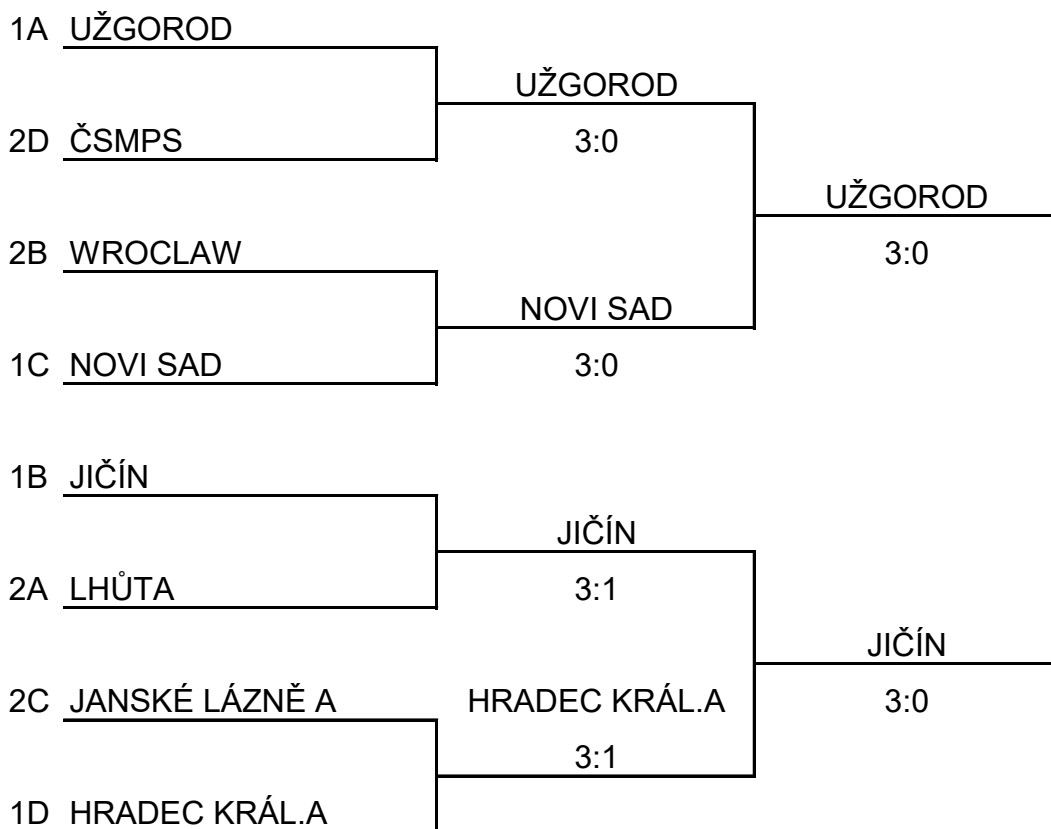

FINÁLOVÉ SKUPINY

ADBC

NOVI SAD

BACD

HRADEC KRÁL.A

UŽGOROD - ČSMPS

3:0

Birov - Richter	3:0
Karp - Vitvar	3:0
Chodzinska - Pokuta	3:0